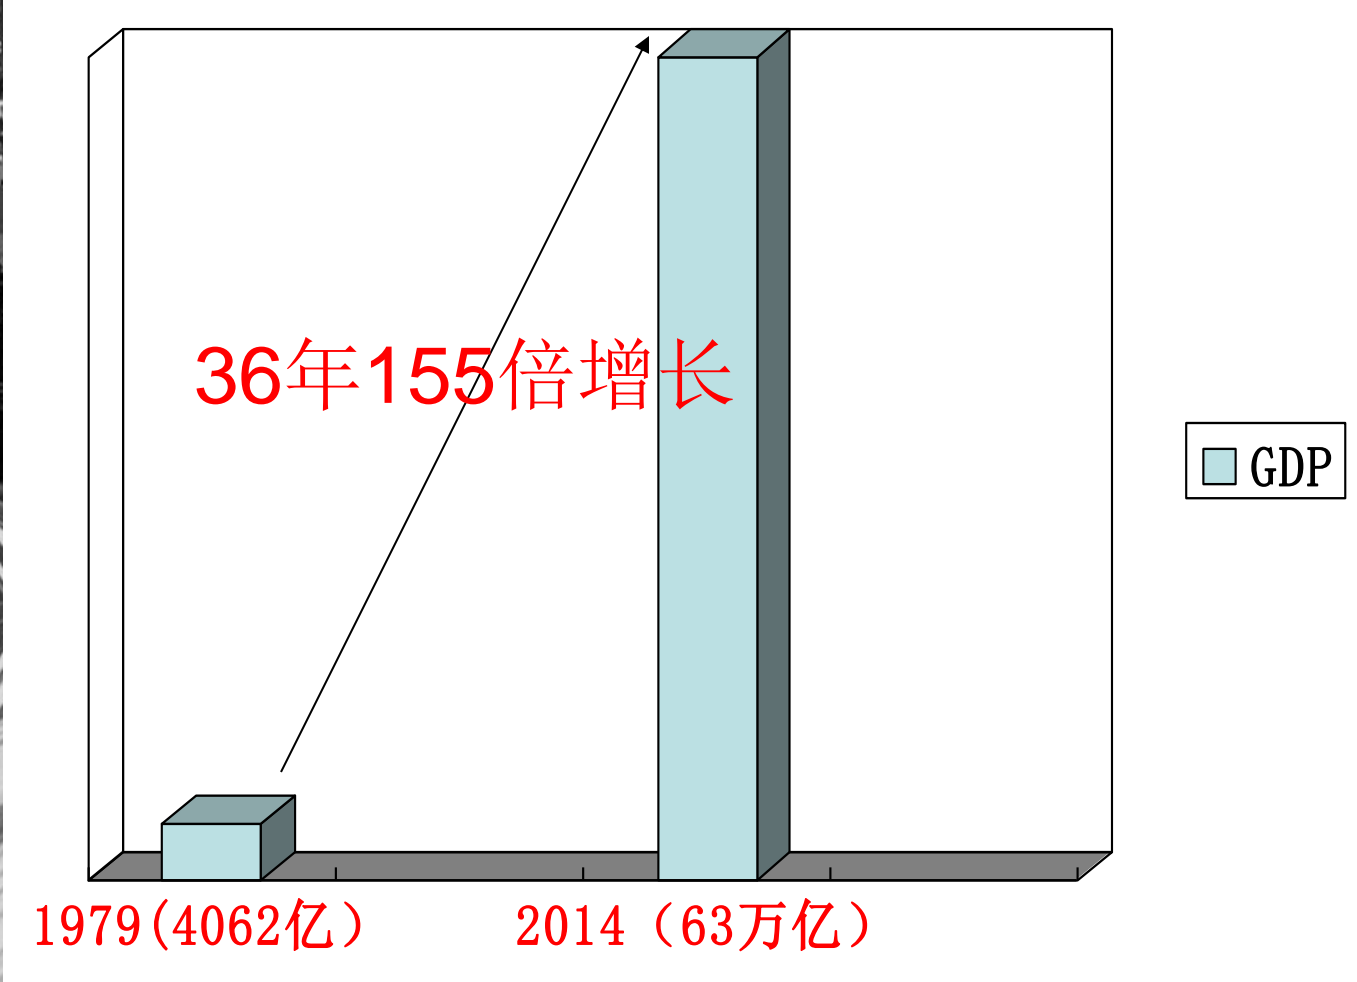

国内GDP总量在短短三十多年出现井喷式的增长